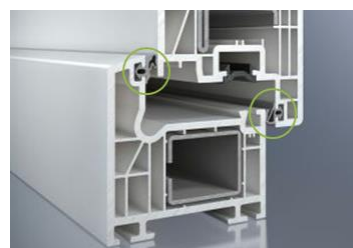

Döntsön a rendszer nyújtotta biztonság mellett

A legmodernebb zárással ellátott SCHÜCO VarioTec rendszer biztonsági vasalatai megnehezítik a betörők és a tolvajok életét, az otthonát pedig biztonságosabbá teszi.

Zárható kilincsek biztosítják a szárnyak zárási funkcióját.

Magasfokú biztonság: a nagyobb beépítési mélység és a mélyen belül elhelyezkedő SCHÜCO VarioTec vasalatok megakadályozzák a betörő könnyű behatolását.

A biztonság minden ember számára alapvető igény. Éppen a saját házában szeretné mindenki tökéletes biztonságban érezni magát. Energiatakarékos ablakainkkal szeretnénk az Ön biztonságérzetéhez is hozzájárulni: jól kifejlesztett műszaki megoldásokkal megnehezítjük a betörők és a tolvajok életét. A megnövelt beépítési mélység valamint a modern, gombafejes zárással és acél vasalati elemekkel ellátott vasalatrendszer teljesen lehetetlenné teszi az Ön ablakának kiemelését. A SCHÜCO CORONA CT 70 rendszerrel igény esetén elérhető a WK 2-es biztonsági osztályt.

Ne sajnálja magától a korszerű kényelmet

A könnyű, egyszerű üzemeltetés egy modern ablak esetében teljesen magától értendő elvárás. Ugyanakkor jól átgondolt műszaki megoldások révén sok minden még egyszerűbbé és kényelmesebbé tehető. Ilyen például az elektromos működtetésű SCHÜCO VentoTherm szellőztető rendszer, mely az ablak csukott állapotában is gondoskodik a folyamatos légcseréről, a beépített finompor- és pollenszűrőnek köszönhetően pedig tisztított levegőt biztosít, így az allergiások is fellélegezhetnek. A rendszerrel nincs esély sem huzat kialakulására, sem pedig zavaró külső zajok illetve rovarok bejutására.

A SCHÜCO VentoTherm szellőztető optikai egységet alkot az Ön ablakával.