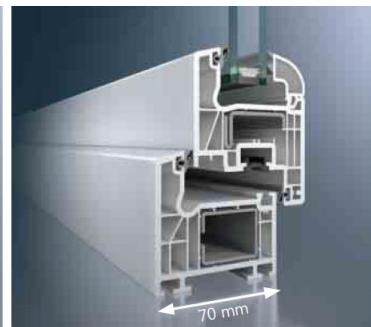

Döntsön a rendszer nyújtotta biztonság mellett

A legmodernebb zárással ellátott SCHÜCO VarioTec rendszer biztonsági vasalatai megnehezítik a betörők és a tolvajok életét, az otthonát pedig biztonságosabbá teszi.

Zárható kilincsek biztosítják a szárnyak zárási funkcióját.

Magasfokú biztonság: a nagyobb beépítési mélység és a mélyen belül elhelyezkedő SCHÜCO VarioTec vasalatok megakadályozzák a betörő könnyű behatolását.

A biztonság minden ember számára alapvető igény. Éppen a saját házában szeretné mindenki tökéletes biztonságban érezni magát. Energiatakarékos ablakainkkal szeretnénk az Ön biztonságérzetéhez is hozzájárulni: jól kifejlesztett műszaki megoldásokkal megnehezítjük a betörők és a tolvajok életét. A megnövelt beépítési mélység valamint a modern, gombafejes zárással és acél vasalati elemekkel ellátott vasalatrendszer teljesen lehetetlenné teszi az Ön ablakának kiemelését. A SCHÜCO CORONA CT 70 rendszerrel igény esetén elérhető a WK 2-es biztonsági osztályt.

Ne sajnálja magától a korszerű kényelmet

A könnyű, egyszerű üzemeltetés egy modern ablak esetében teljesen magától értendő elvárás. Ugyanakkor jól átgondolt műszaki megoldások révén sok minden még egyszerűbbé és kényelmesebbé tehető. Ilyen például az elektromos működtetésű SCHÜCO VentoTherm szellőztető rendszer, mely az ablak csukott állapotában is gondoskodik a folyamatos légcseréről, a beépített finompor- és pollenszűrőnek köszönhetően pedig tisztított levegőt biztosít, így az allergiások is fellélegezhetnek. A rendszerrel nincs esély sem huzat kialakulására, sem pedig zavaró külső zajok illetve rovarok bejutására.

A SCHÜCO VentoTherm szellőztető optikai egységet alkot az Ön ablakával.

Jó tudni: a SCHÜCO CORONA CT 70 ablakok és azok egyedi kiegészítői hosszú évek után is alig igényelnek karbantartást, emellett könnyen tisztíthatók. A profilok felülete magas fényű, színálló, a SCHÜCO VarioTec vasalati elemek és a kilincsek korrózióállóak. Így Ön biztos lehet abban, hogy az új, az Ön igényeihez igazított SCHÜCO CORONA CT 70 ablakokban sokáig örömet fogja lelteni.

A profilrendszer 2 tömítési síkja megfelelő lakókomfortot garantál – optimális védelmet nyújt a zaj, a huzat és a nedvesség ellen.