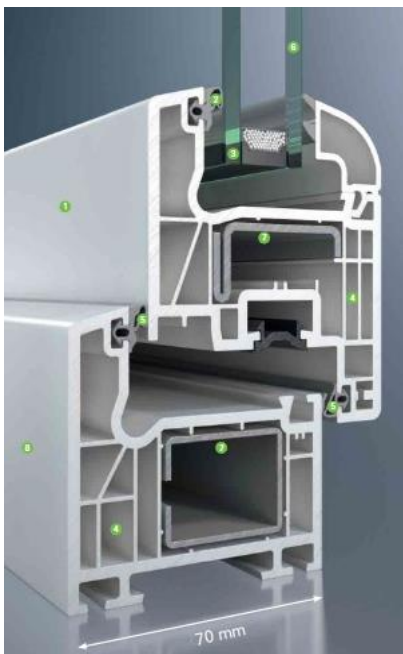

SCHÜCO CORONA CT 70 –ablakrendszer az Ön igényeire szabva

- 1 A modern építészeti formanyelvhez jól illeszkedő, letisztult vonalvezetésű Classic szárnykontúr.
- 2 Alig észrevehető, ezüstszerű tömítés az elegáns megjelenésért.
- 3 Keskeny látszó profilszélesség és megnövelt beépítési mélység a maximális fényáteresztésért.
- 4 Öt kamrás profilrendszer optimalizált hőszigetelési tulajdonságokkal.
- 5 A két tömítési sík optimális védelmet nyújt a szél, az eső és a zaj ellen.
- 6 Magas minőségű hőszigetelő üveg az alacsony hőátbocsátásért.
- 7 Korrozóálló, hosszú élettartamú acélmerevítéses technológia kiváló statikai jellemzőkkel.