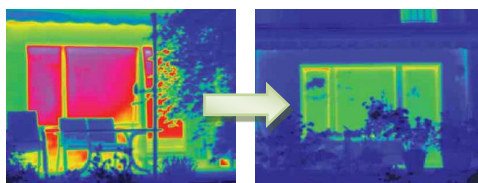

Csökkenő energiaigény SCHÜCO CORONA CT 70 ablakrendszerrel

Példa: Egy hagyományos családi ház

Németországban a '80-as évekből

Egy kb. 148 m²-es hasznos alapterületű családi ház esetében a SCHÜCO CORONA CT 70 ablakrendszerre történő nyílászáró csere mintegy 20%-os fűtési energia megtakarítást jelenthet évente.

A bal oldali hőkamerás felvételen jól látható, hol veszít az épület kontrollálatlanul energiát. A piros szín a hő-, vagyis az energiaveszteséget jelzi.

A második képen jól látható, hogy az energiaveszteség a megfelelően beépített SCHÜCO CORONA CT 70 ablakrendszerrel teljesen megszűnt.